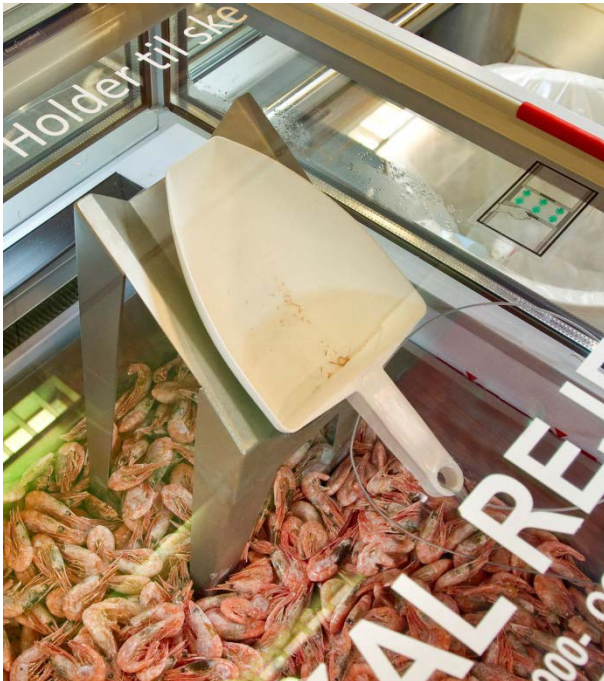

SELVBETJENING FROSNE SKALREJER

- Éngangshandsker eller skovl og beholder til affald

- Skovlen bør ligge i en særlig holder i fryseren

- Lad ikke skovlen ligge nede i rejerne

SELVBETJENING FROSNE SKALREJER