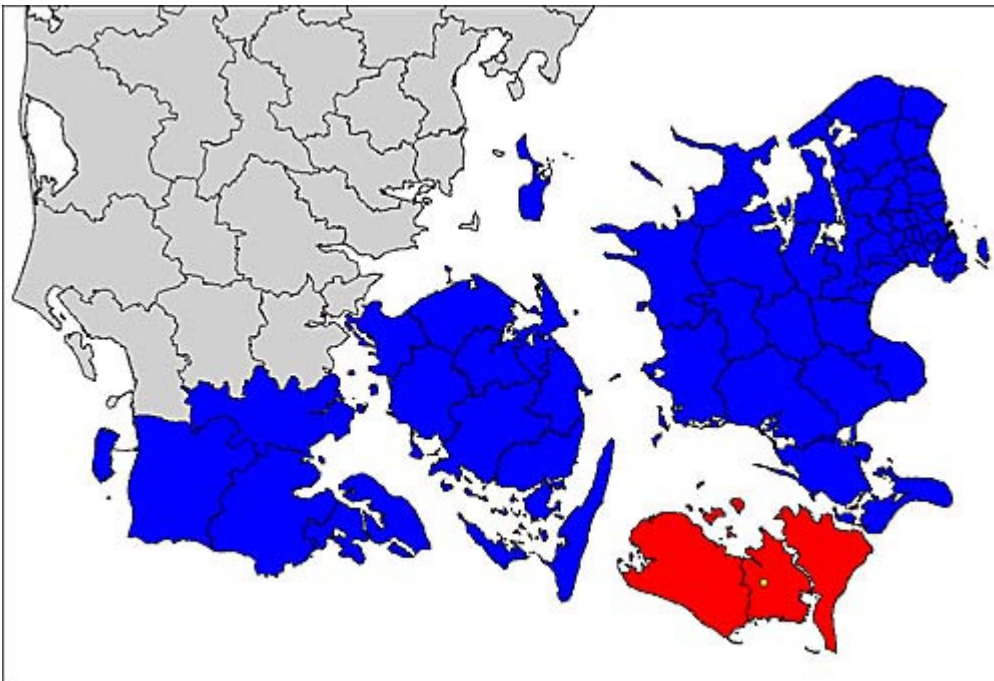

Udbrud af bluetongue i Danmark i 2007 og 2008

Oversigter over de danske udbrud af bluetongue i 2007 og 2008

I Danmark var der i 2007 ét udbrud af bluetongue, og i 2008 var der udbrud i 15 besætninger. Se oversigter over udbruddene nedenfor.

Udbrud i Danmark i 2007

Nr.	Fødevareregion	Kommune	Dato for konstatering	Dyreart
2007-001	Øst	Guldborgsund	13.10.2007	Får

Kort over det danske udbrud af bluetongue i 2007

Kortet viser Sydjylland, Fyn og øer, Sjælland, Lolland og Falster. Udbruddet af bluetongue i en besætning i Guldborgsund er markeret med gul. Udbrudsområdet er markeret med rød. Restriktionszonen er markeret med blå.

Udbrud i Danmark i 2008

Nr.	Fødevareregion	Kommune	Dato for konstatering	Dyreart
2008-001	Syd	Tønder	27.08.2008	Kvæg
2008-002	Nord	Ringkøbing-Skjern	08.09.2008	Kvæg
2008-003	Syd	Tønder	09.09.2008	Kvæg
2008-004	Syd	Tønder	11.09.2008	Kvæg
2008-005	Syd	Billund	16.09.2008	Kvæg
2008-006	Syd	Tønder	17.09.2008	Kvæg
2008-007	Syd	Varde	23.09.2008	Kvæg
2008-008	Syd	Varde	30.09.2008	Kvæg
2008-009	Syd	Billund	02.10.2008	Kvæg
2008-010	Syd	Varde	02.10.2008	Kvæg
2008-011	Syd	Hedensted	03.10.2008	Kvæg
2008-012	Syd	Varde	06.10.2008	Kvæg
2008-013	Syd	Varde	10.10.2008	Kvæg
2008-014	Syd	Varde	29.10.2008	Får
2008-015	Syd	Varde	17.11.2008	Får

Kort over de danske udbrud af bluetongue i 2008

Kortet viser desuden de tre daværende fødevareregioner (Nord, Syd og Øst) og kommunegrænserne. Det blåskraverede område er vaccinationsområdet.